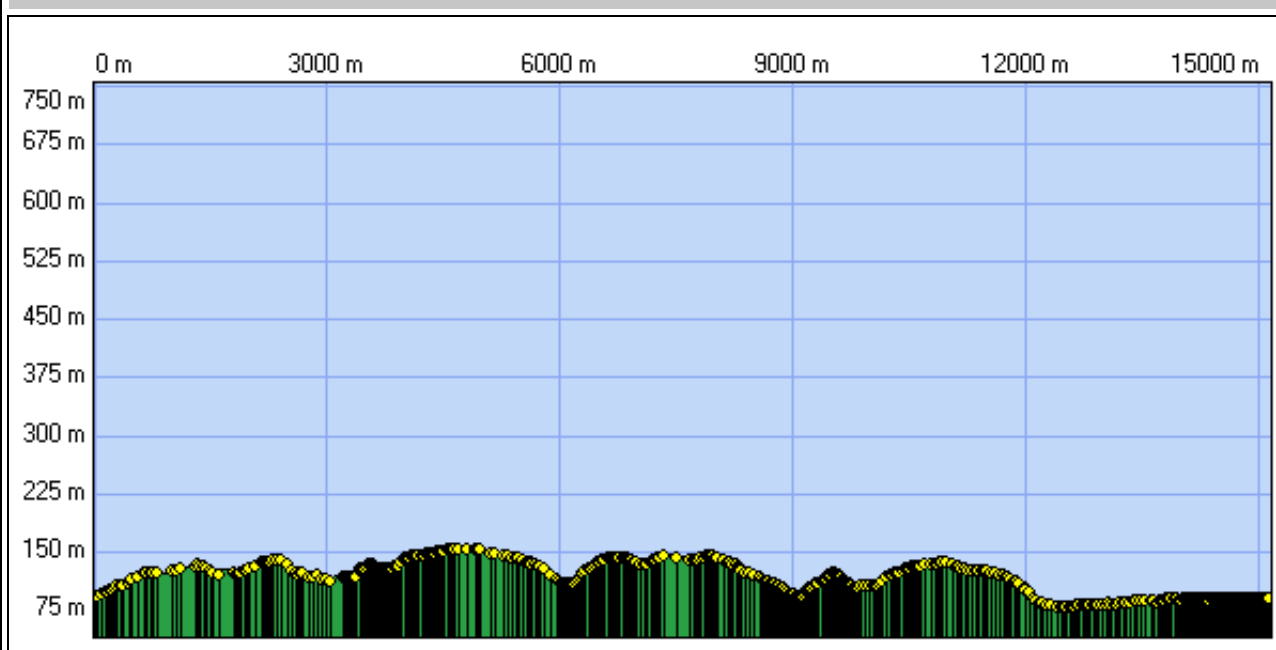

21- Des Sources de la Saane À la couture

Description

Boucle n°21 - Des sources de la Saane à la Coûtire - 15km - 3h45 // Pédestre, VTT, Cheval, attelage // Départ : Place de la bibliothèque de Val-de-Saane (Parking possible)

Pour plus d'information : Pays d'Accueil Touristique Terroir de Caux - 02 35 83 57 41 - contact@tourisme-terroirdecaux.fr

Distance à plat

15138.36 m

Distance réelle

15138.36 m

Altitude minimum

79 m

Altitude maximum

155 m

Dénivelée positive

277 m

Dénivelée négative

277 m

Différence d'altitude

0 m