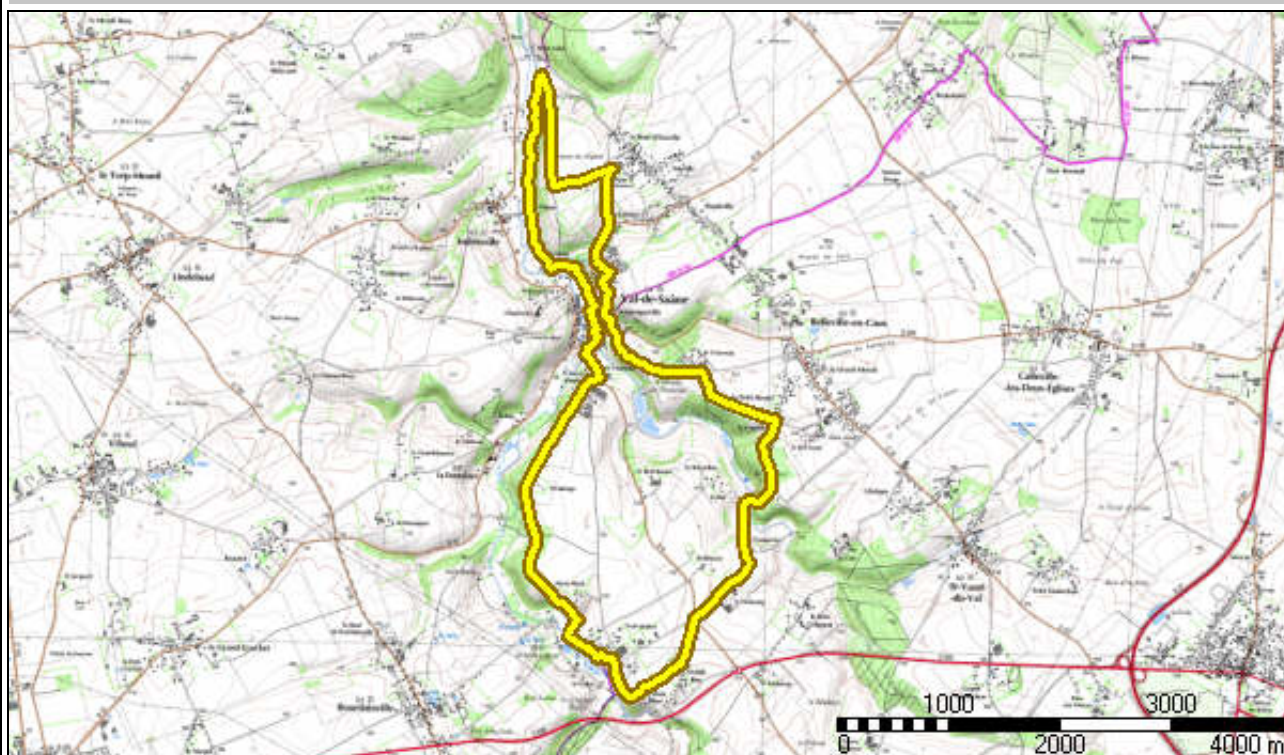

21- Des Sources de la Saane À la couture

Description

Boucle n°21 - Des sources de la Saane à la Coûtire - 15km - 3h45 // Pédestre, VTT, Cheval, attelage // Départ : Place de la bibliothèque de Val-de-Saane (Parking possible)

Pour plus d'information : Pays d'Accueil Touristique Terroir de Caux - 02 35 83 57 41 - contact@tourisme-terroirdecaux.fr

Distance à plat

15138.36 m

Distance réelle

15138.36 m

Altitude minimum

79 m

Altitude maximum

155 m

Dénivelée positive

277 m

Dénivelée négative

277 m

Différence d'altitude

0 m