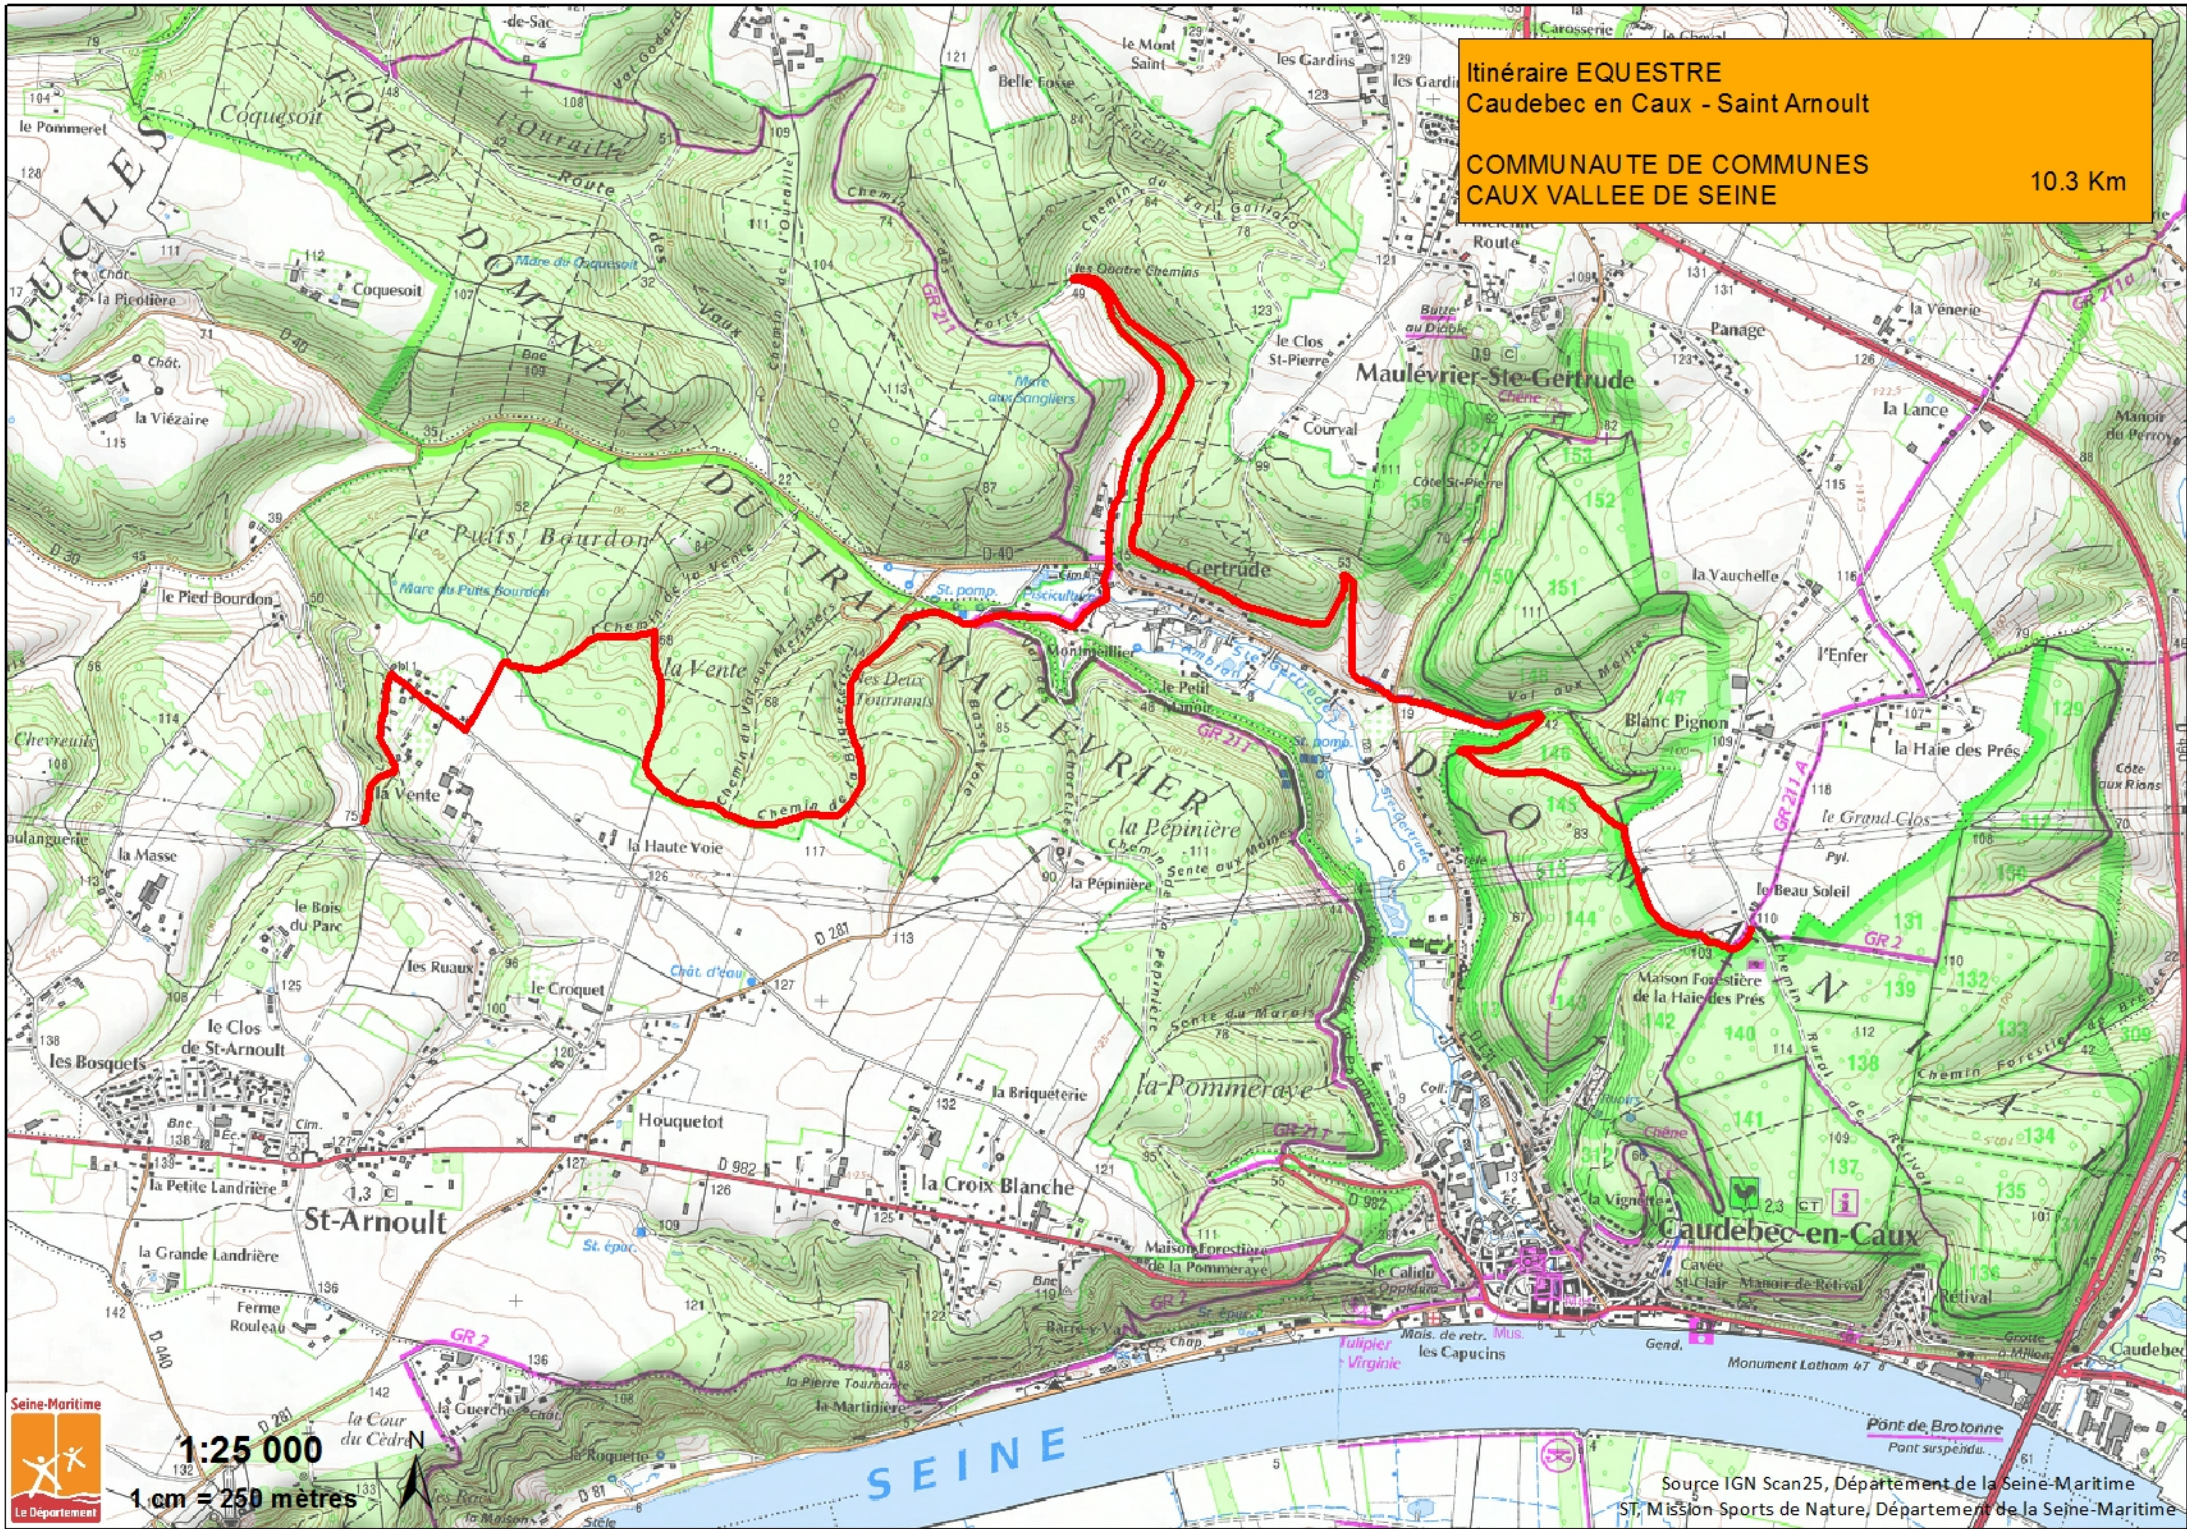

Itinéraire EQUESTRE
Caudebec en Caux - Saint Arnout
COMMUNAUTE DE COMMUNES
CAUX VALLEE DE SEINE 10.3 Km

Source IGN Scan25, Département de la Seine-Maritime
ST, Mission Sports de Nature, Département de la Seine-Maritime