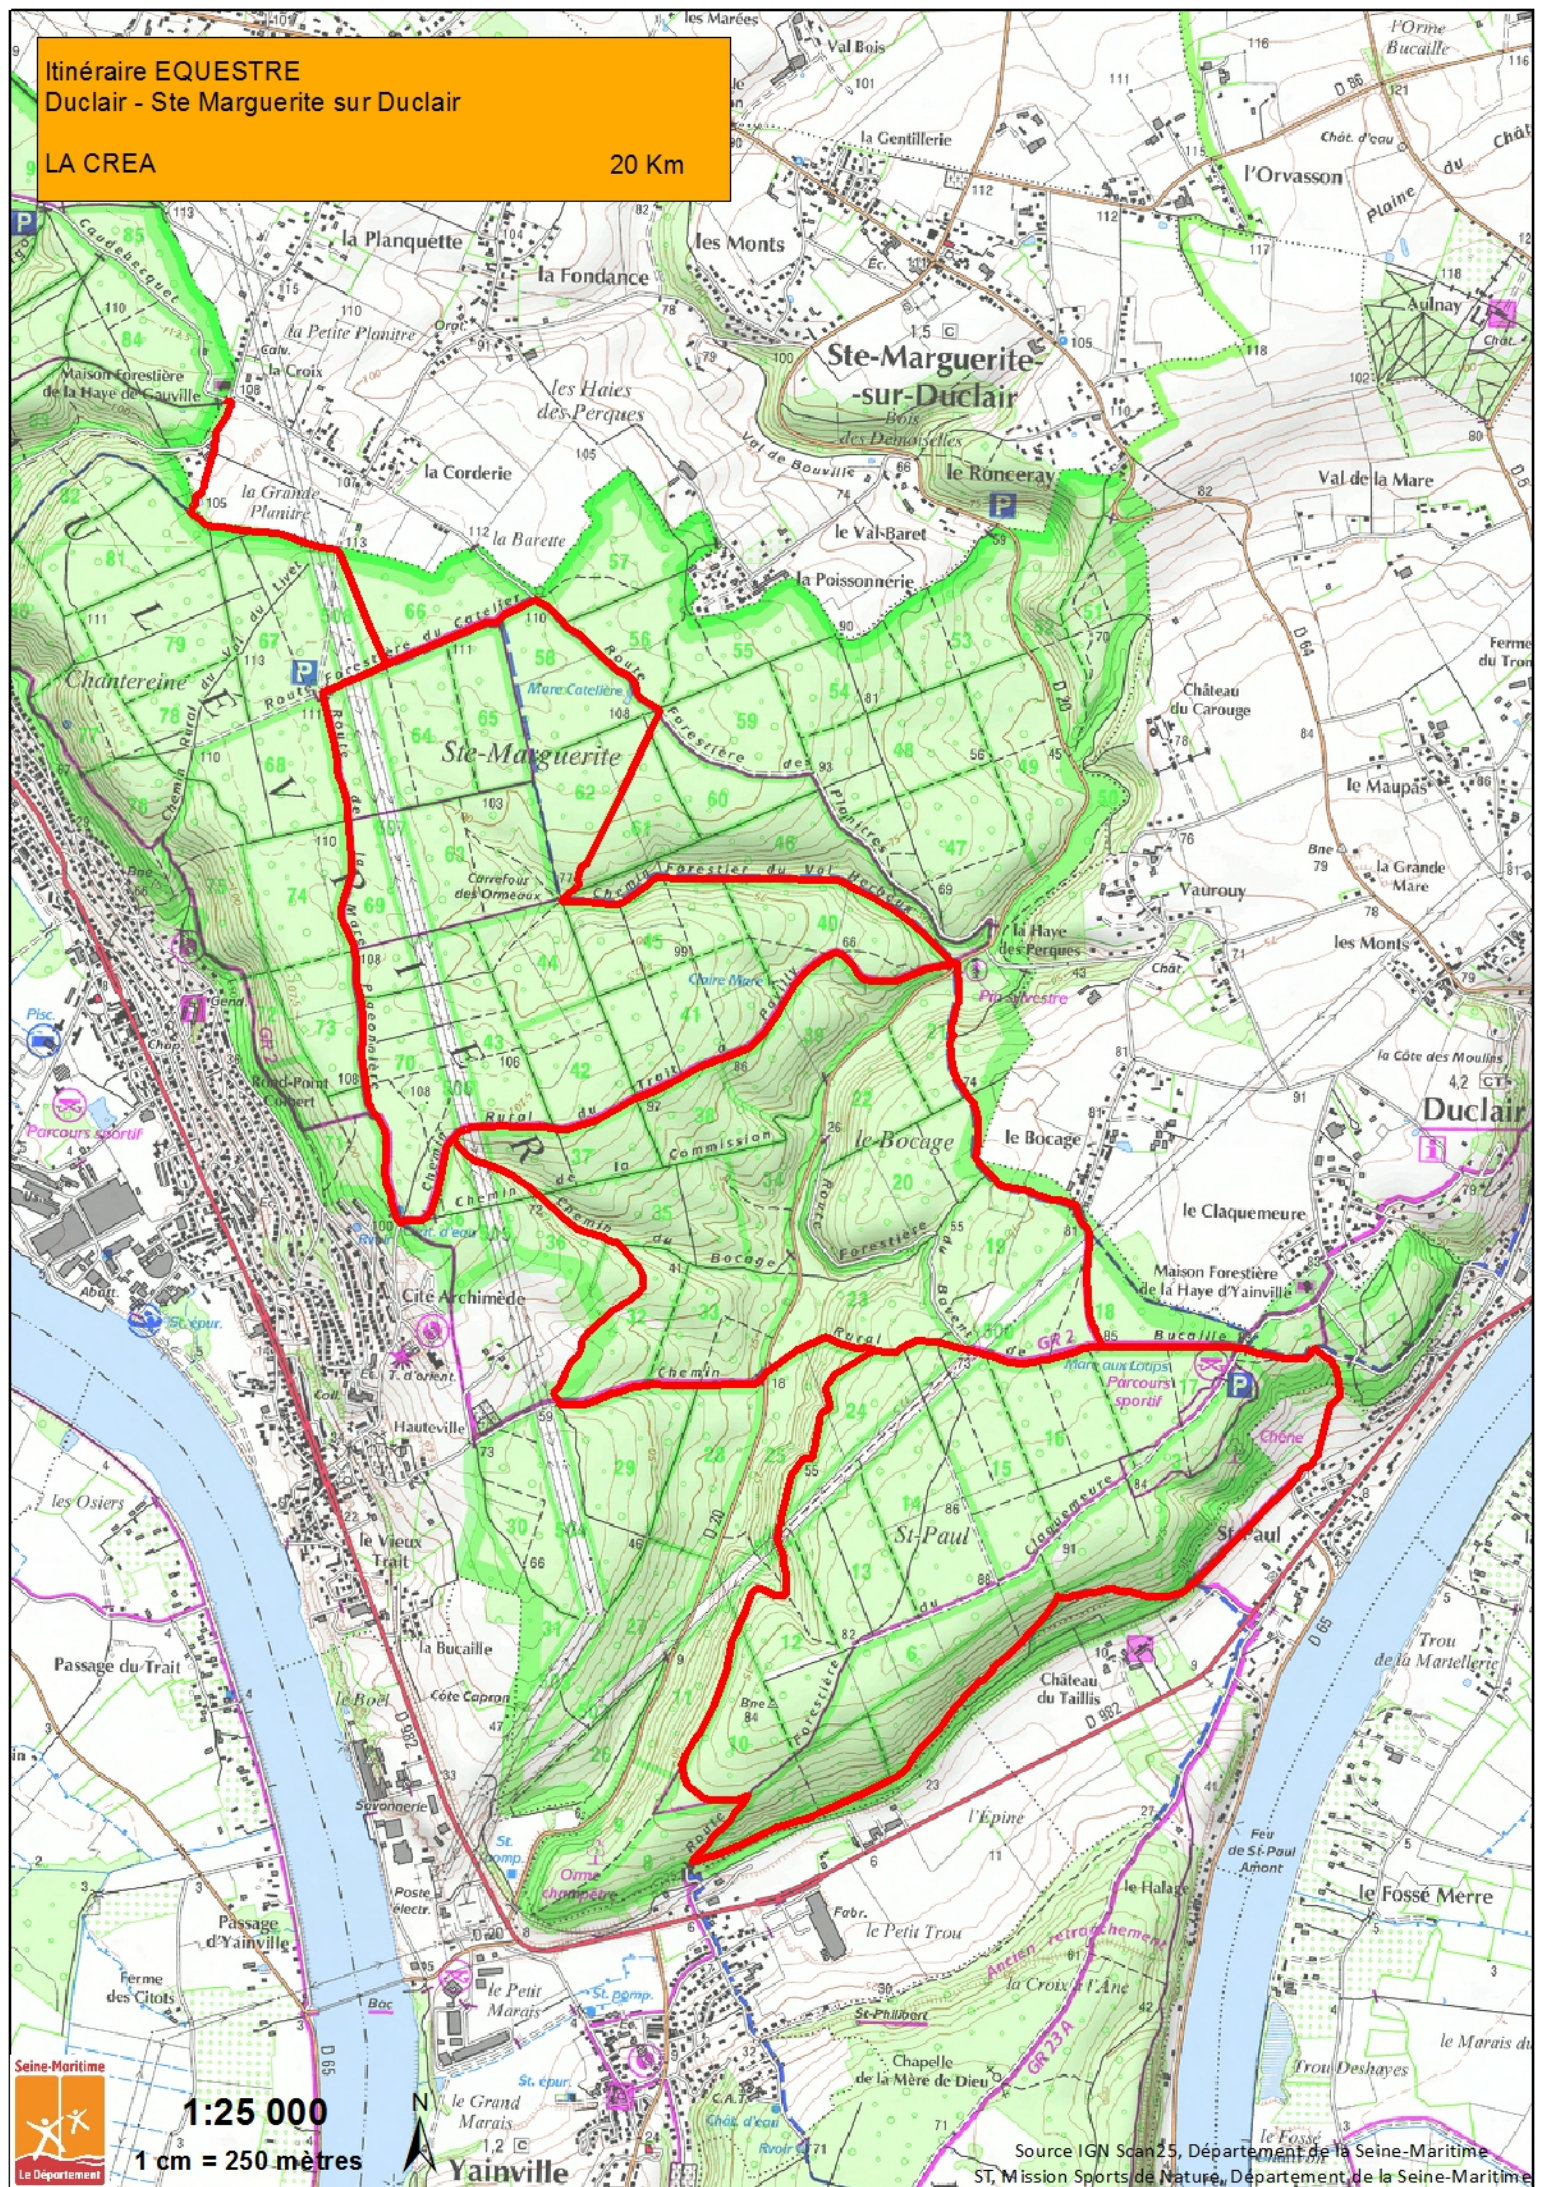

Itinéraire EQUESTRE
Duclair - Ste Marguerite sur Duclair

LA CREA

20 Km

Seine-Maritime
Le Département

1:25 000
1 cm = 250 mètres

Yainville

Source IGN Scan25, Département de la Seine-Maritime
ST, Mission Sports de Nature, Département de la Seine-Maritime